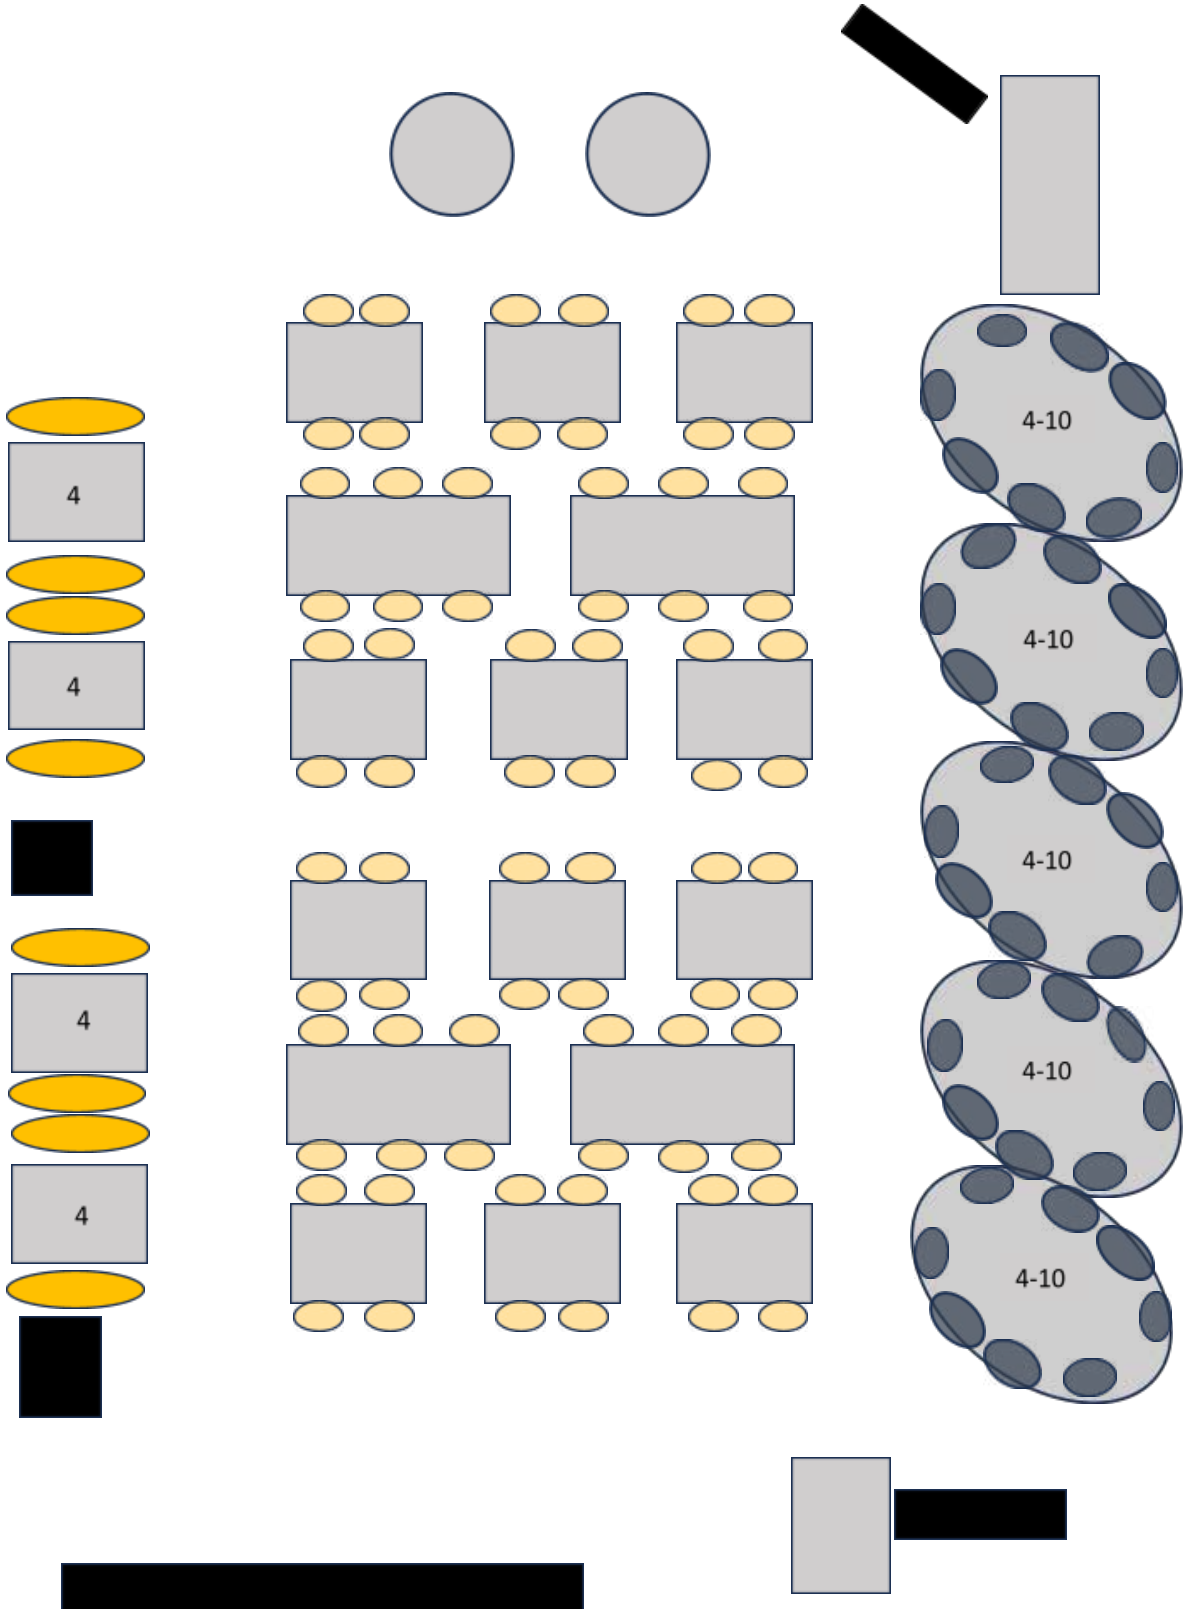

SISÄÄNTULO

Pöytämuodossa istumapaikkoja max 138.