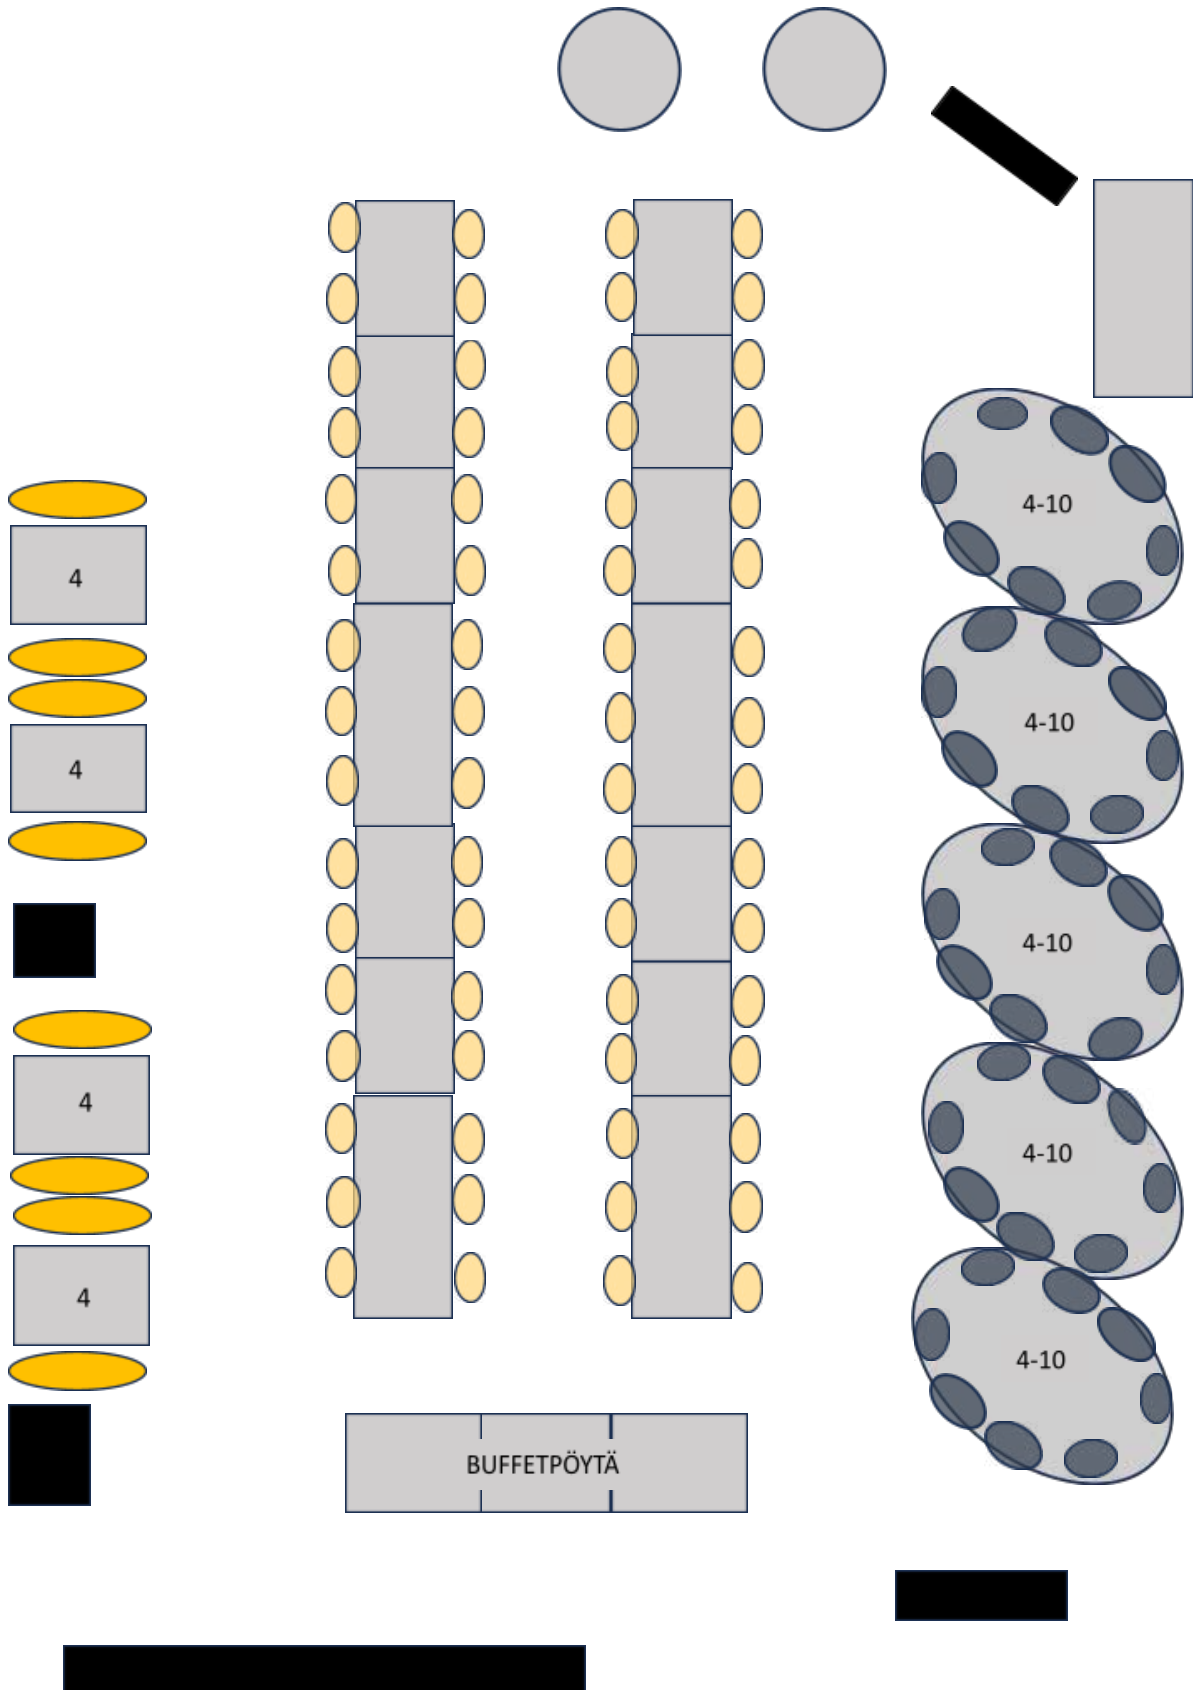

SISÄÄNTULO

Pöytämuodossa istumapaikkoja max 130.